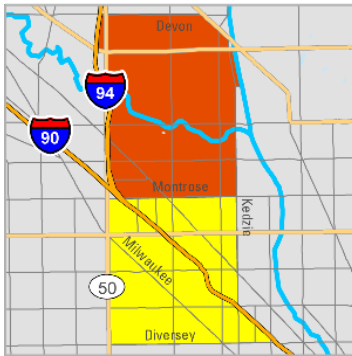

A good neighbor to you and to the environment.

The City of Chicago will continue to pick up your refuse every week. Waste Management will assume the responsibility for collecting your recyclables every other week. You will not see any changes to materials collected or collection frequency, although your pickup week and day may change. Please check the schedule below.

Questions?

Call 311 or visit www.chicagorecycles.org.

Un buen vecino para usted y para el medio ambiente.

La Ciudad de Chicago seguirá recolectando sus residuos todas las semanas. Waste Management asumirá la responsabilidad de recolectar sus artículos reciclables semana de por medio. Usted no verá cambios en los artículos recolectados ni en la frecuencia de la recolección, aunque es posible que cambie la semana y día de recolección. Sírvase consultar el calendario que aparece abajo.

¿Alguna pregunta?

Llame al 311 o visite www.chicagorecycles.org.

1400 Opus Place, Suite 400
Downers Grove, IL 60515

October

S	M	T	W	T	F	S
						1
2	3	4	5	6	7	8
9	10	11	12	13	14	15
16	17	18	19	20	21	22
23	24	25	26	27	28	29
30	31					

November

S	M	T	W	T	F	S
		1	2	3	4	5
6	7	8	9	10	11	12
13	14	15	16	17	18	19
20	21	22	23	24	25	26
27	28	29	30			

December

S	M	T	W	T	F	S
				1	2	3
4	5	6	7	8	9	10
11	12	13	14	15	16	17
18	19	20	21	22	23	24
25	26	27	28	29	30	31